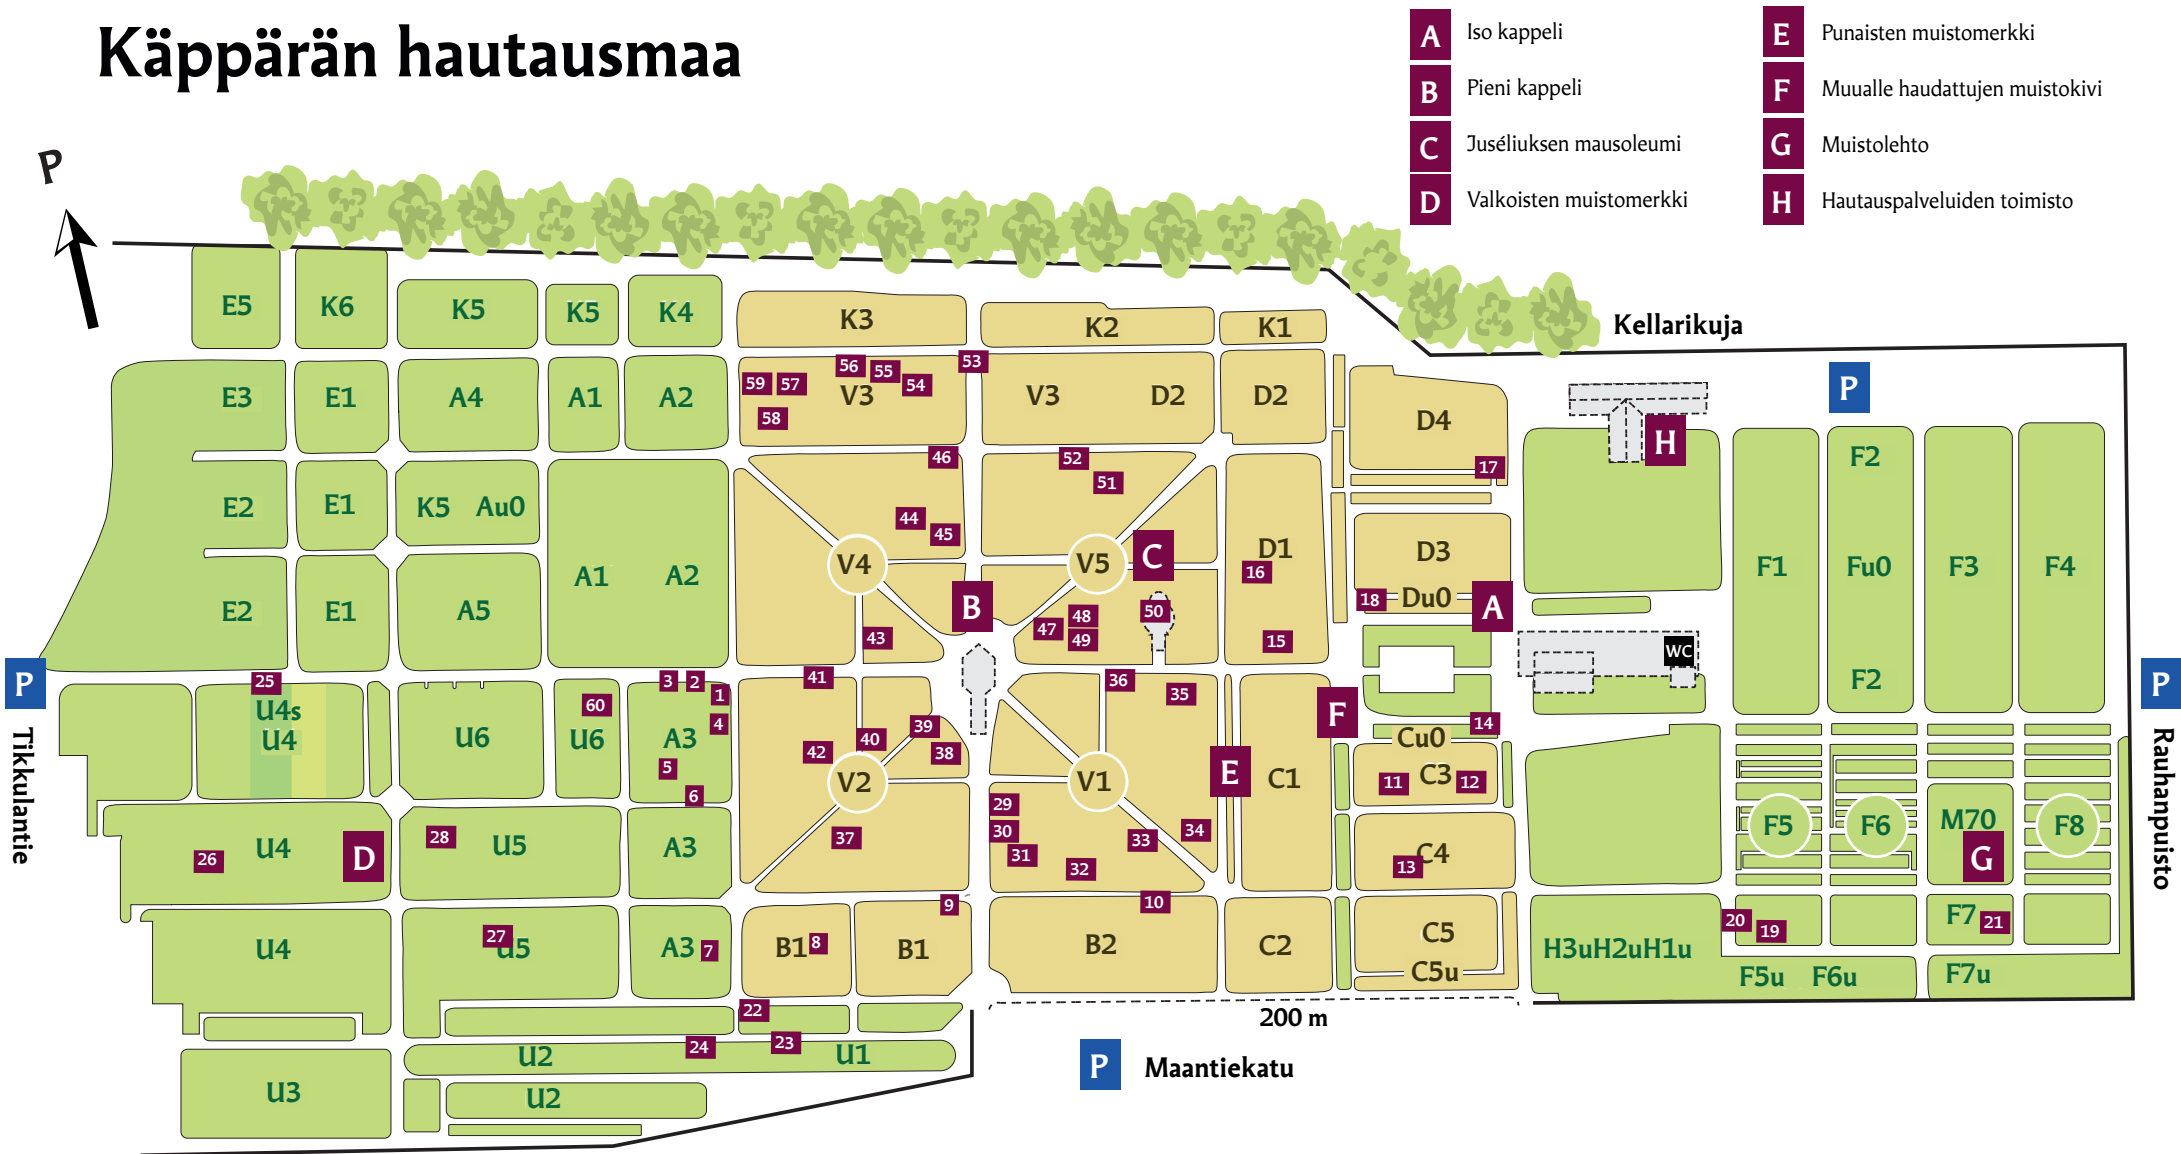

Käppärän hautausmaa

Hautauspalveluiden toimisto

Kellarikuja 2, 28120 Pori.

- Avoimma ma-pe klo 10-15, p. 040 713 0502.
- Sähköposti: hautauspalvelut.pori@evl.fi.

Siunauskappeleiden parkkipaikat

- Pientä kappelia lähin parkkialue Maantiekadulla.
- Isoa kappelia lähin parkkialue on osoitteessa Kellarikuja 2.

Muut parkkipaikat Rauhanpuisto, Tikkulantie.

1 A30 00 1865-1868
Vanhatalo Toivo
lääkäri, toimi Porin kaupunginsairaalan johtavana lääkärinä.

2 A30 00 1869-1871 yhteishauta
Kalliala Inkeri
Porin tyttölyseon rehtori.
Koskimies Hildur
Tyttölyseon opettaja/johtaja.