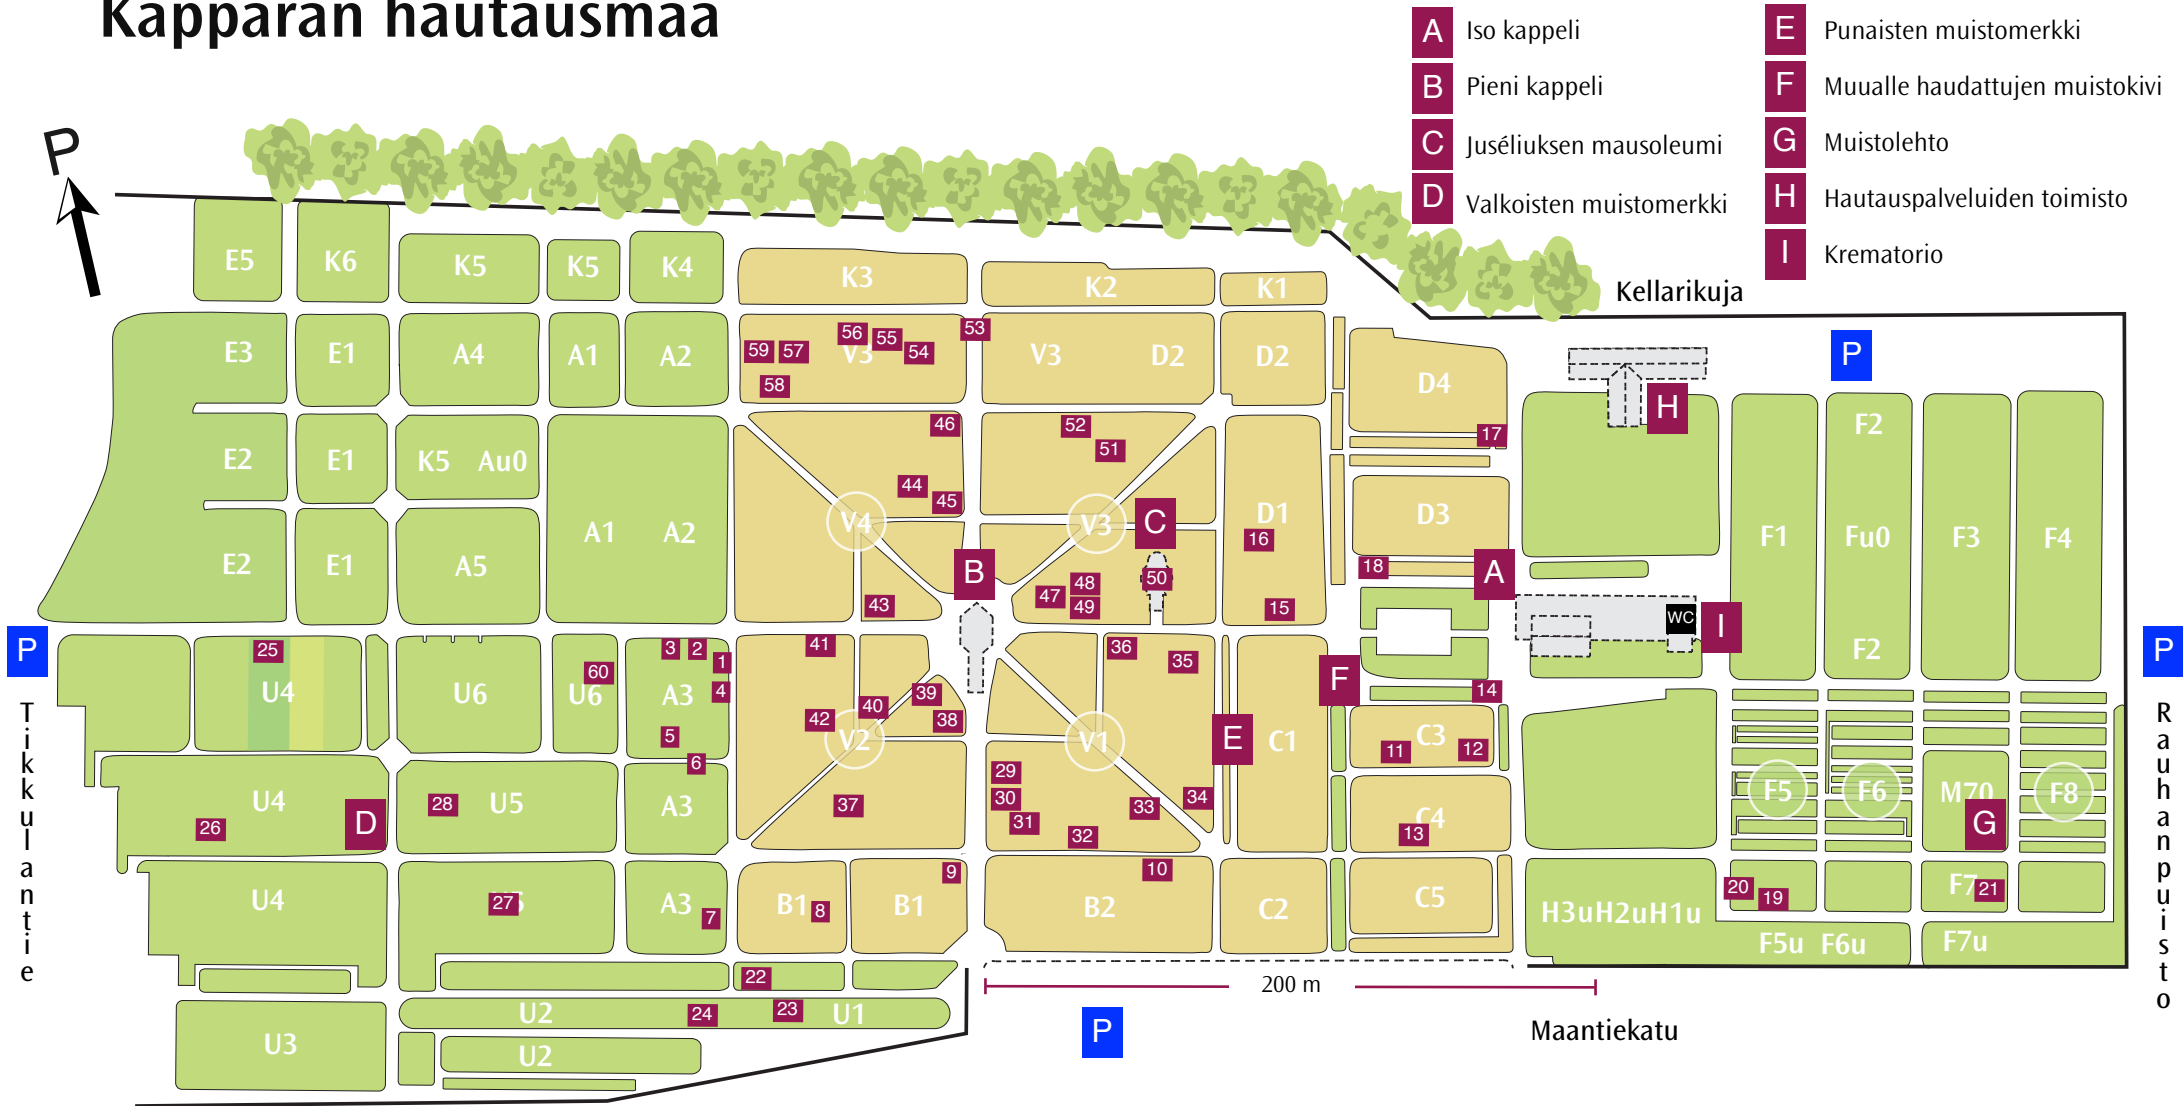

Käppärän hautausmaa

- | | |
|----------------------------------|---|
| A Iso kappeli | E Punaisten muistomerkki |
| B Pieni kappeli | F Muualle haudattujen muistokivi |
| C Juséliuksen mausoleumi | G Muistolehto |
| D Valkoisten muistomerkki | H Hautauspalveluiden toimisto |
| | I Krematorio |

Juséliuksen Mausoleumi **C** **50**
 Avoinna
 • opastettuna touko–elokuussa ma–su klo 11–16
 • talvikaudella (syys–huhtikuu) su klo 12–15
 Tiedustelut p. 0400 309 779

Siunauskappeleiden parkkipaikat **P**
 • Pientä kappelia lähin parkkialue Maantiekadulla
 • Isoa kappelia ja krematoriota lähin parkkialue on osoitteessa Kellarikuja 2