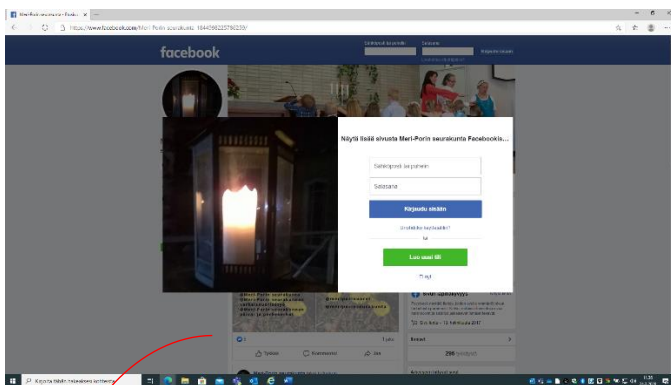

Tervetuloa mukaan toimintaan! Ota rohkeasti yhteyttä - ovet ovat auki juuri Sinulle!

Lisätietoja seurakuntamme toiminnasta saa näiltä sivuilta ja seurakuntatoimistosta.

Meri-Porin seurakunnan toimintaa ja arkea voi seurata myös [Instagramissa](#) ja [Facebookissa](#).

Paina punaisen ympyrän alla olevaa tekstiä.

Tekstistä avautuu Meri-Porin seurakunnan Facebook sivut.

Pienen hetken kuluttua näytölle ilmaantuu kuvassa näkyvä kirjautumispyyntö.

Sen voi ohittaa painamalla Ei nyt -tekstiä (näkyvä alhaalla olevassa kuvassa tarkemmin).