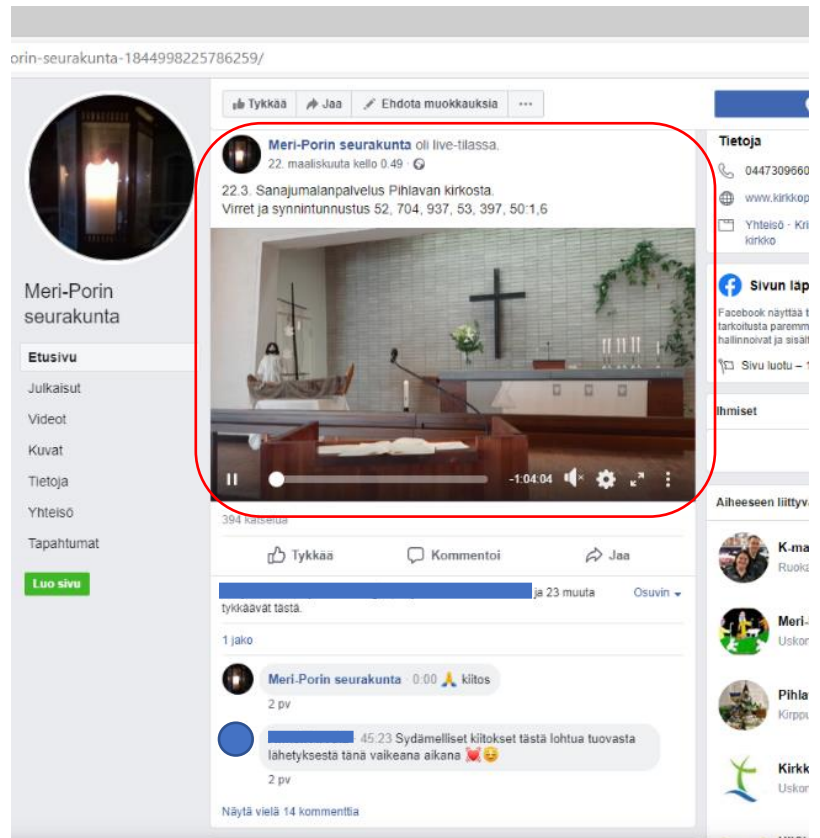

Paina punaisen ympyrän alla olevaa tekstiä.

Tekstistä avautuu Meri-Porin seurakunnan Facebook sivut.

Pienen hetken kuluttua näytölle ilmaantuu kuvassa näkyvä kirjautumispyyntö.

Sen voi ohittaa painamalla Ei nyt -tekstiä (näkyvä alhaalla olevassa kuvassa tarkemmin).

Kirjautumispyyntö lähtee ja pääset ihaillemaan Meri-Porin seurakunnan Facebook sivuja.

Oikealla reunassa on pienet nuolet ylös ja alas. Alaspäin osoittavasta nuolesta pääset sivuilla alas, mistä löytyy julkaisuja.

Punaisen neliön alla on kohta, missä julkaisut näkyvät.

Jumalanpalvelus tulee siis näkyviin, kun painat nuolta alaspäin tarpeeksi kauan.

Vieressä kuva sunnuntain 22.3.2020 kuvatusta jumalanpalveluksesta.

Videota saa isommaksi klikkaamalla kuvaa kaksi kertaa.

(Huom. nämä ovat ohjeet. Viereisestä kuvasta ei näe videota.)

Video on nyt kokonäytön kokoinen. Klikkaa kuvan keskeltä ympyrän osoittamaa kuvaketta.