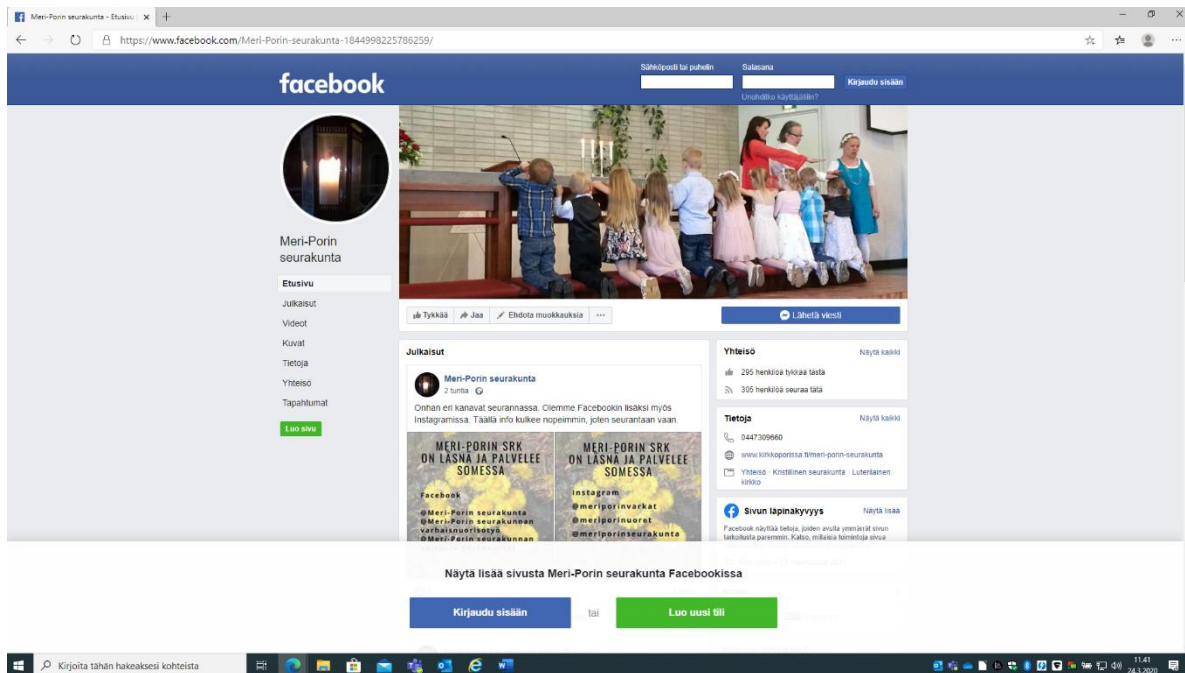

Tervetuloa mukaan toimintaan! Ota rohkeasti yhteyttä - ovet ovat auki juuri Sinulle!

Lisätietoja seurakuntamme toiminnasta saa näiltä sivuilta ja seurakuntatoimistosta.

Meri-Porin seurakunnan toimintaa ja arkea voi seurata myös [Instagramissa](#) ja [Facebookissa](#).

Paina punaisen ympyrän alla olevaa tekstiä.

Tekstistä avautuu Meri-Porin seurakunnan Facebook sivut.

Pienen hetken kuluttua näytölle ilmaantuu kuvassa näkyvä kirjautumispyyntö.

Sen voi ohittaa painamalla Ei nyt -tekstiä (näkyvä alhaalla olevassa kuvassa tarkemmin).

Kirjautumispyyntö lähtee ja pääset ihaillemaan Meri-Porin seurakunnan Facebook sivuja.

Oikealla reunassa on pienet nuolet ylös ja alas. Alaspäin osoittavasta nuolesta pääset sivuilla alas, mistä löytyy julkaisuja.