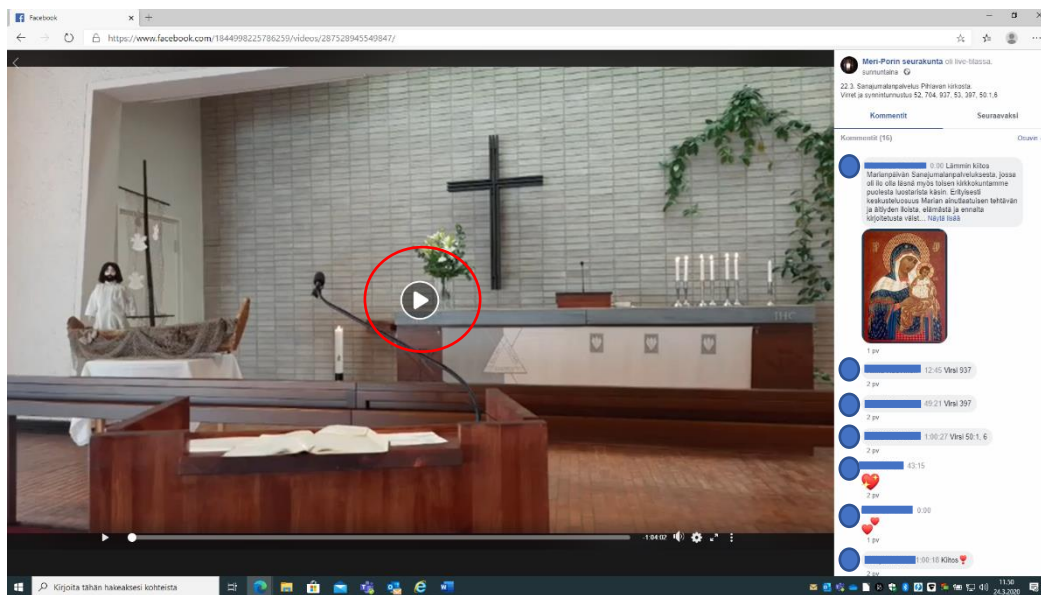

Paina punaisen ympyrän alla olevaa tekstiä.

Tekstistä avautuu Meri-Porin seurakunnan Facebook sivut.

Pienen hetken kuluttua näytölle ilmaantuu kuvassa näkyvä kirjautumispyyntö.

Sen voi ohittaa painamalla Ei nyt -tekstiä (näkyvä alhaalla olevassa kuvassa tarkemmin).

Kirjautumispyyntö lähtee ja pääset ihaillemaan Meri-Porin seurakunnan Facebook sivuja.

Oikealla reunassa on pienet nuolet ylös ja alas. Alaspäin osoittavasta nuolesta pääset sivuilla alas, mistä löytyy julkaisuja.

Punaisen neliön alla on kohta, missä julkaisut näkyvät.

Jumalanpalvelus tulee siis näkyviin, kun painat nuolta alaspäin tarpeeksi kauan.

Vieressä kuva sunnuntain 22.3.2020 kuvatusta jumalanpalveluksesta.

Videota saa isommaksi klikkaamalla kuvaa kaksi kertaa.

(Huom. nämä ovat ohjeet. Viereisestä kuvasta ei näe videota.)

Video on nyt kokonäytön kokoinen. Klikkaa kuvan keskeltä ympyrän osoittamaa kuvaketta.