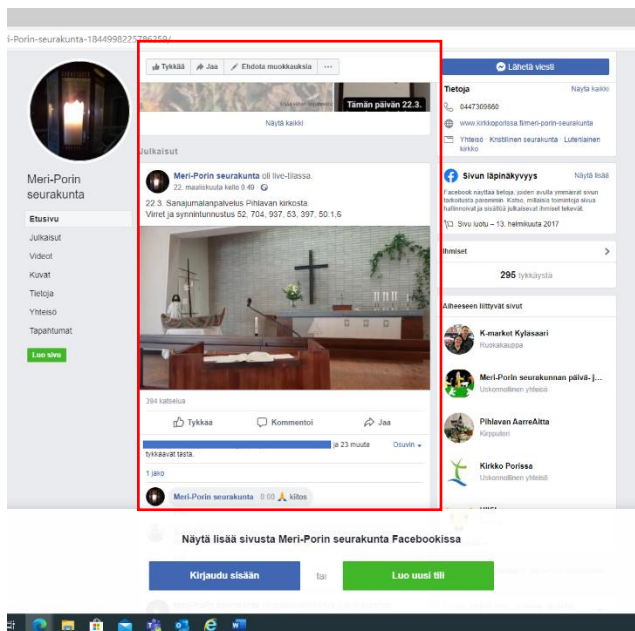

Tervetuloa mukaan toimintaan! Ota rohkeasti yhteyttä - ovet ovat auki juuri Sinulle!

Lisätietoja seurakuntamme toiminnasta saa näiltä sivuilta ja seurakuntatoimistosta.

Meri-Porin seurakunnan toimintaa ja arkea voi seurata myös [Instagramissa](#) ja [Facebookissa](#).

Paina punaisen ympyrän alla olevaa tekstiä.

Tekstistä avautuu Meri-Porin seurakunnan Facebook sivut.

Pienen hetken kuluttua näytölle ilmaantuu kuvassa näkyvä kirjautumispyyntö.

Sen voi ohittaa painamalla Ei nyt -tekstiä (näkyvä alhaalla olevassa kuvassa tarkemmin).

Kirjautumispyyntö lähtee ja pääset ihaillemaan Meri-Porin seurakunnan Facebook sivuja.

Oikealla reunassa on pienet nuolet ylös ja alas. Alaspäin osoittavasta nuolesta pääset sivuilla alas, mistä löytyy julkaisuja.