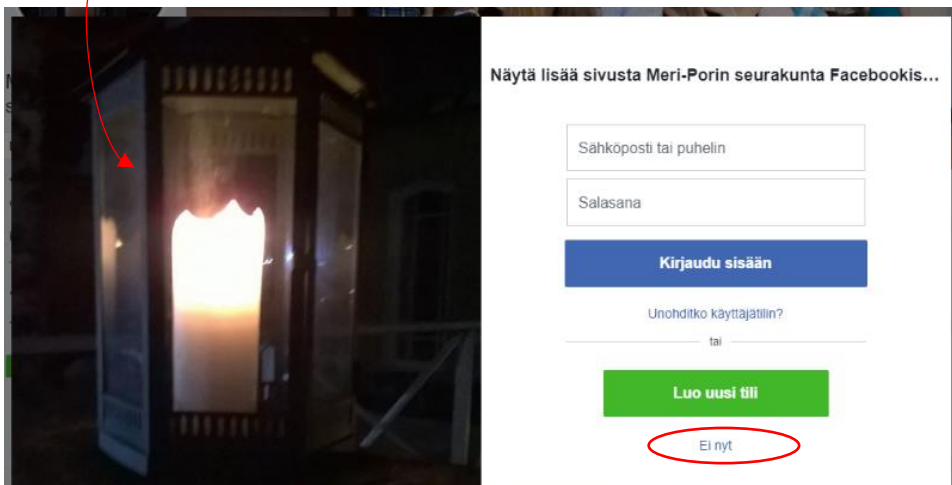

Paina punaisen ympyrän alla olevaa tekstiä.

Tekstistä avautuu Meri-Porin seurakunnan Facebook sivut.

Pienen hetken kuluttua näytölle ilmaantuu kuvassa näkyvä kirjautumispyyntö.

Sen voi ohittaa painamalla Ei nyt -tekstiä (näkyvä alhaalla olevassa kuvassa tarkemmin).