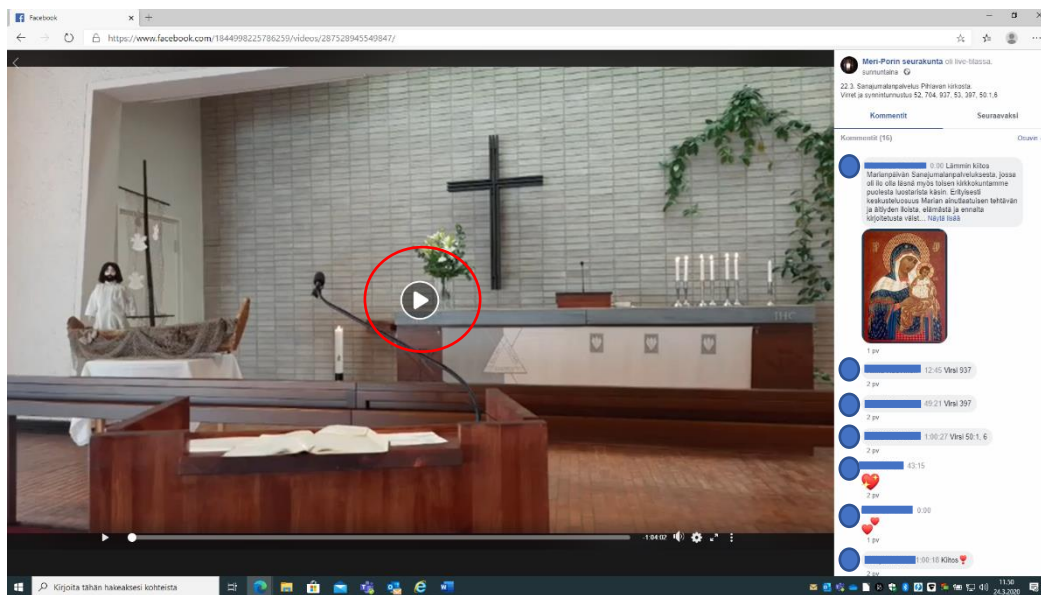

Kirjautumispyyntö lähtee ja pääset ihaillemaan Meri-Porin seurakunnan Facebook sivuja.

Oikealla reunassa on pienet nuolet ylös ja alas. Alaspäin osoittavasta nuolesta pääset sivuilla alas, mistä löytyy julkaisuja.

Punaisen nelion alla on kohta, missä julkaisut näkyvät.

Jumalanpalvelus tulee siis näkyviin, kun painat nuolta alaspäin tarpeeksi kauan.

Vieressä kuva sunnuntain 22.3.2020 kuvatusta jumalanpalveluksesta.

Videota saa isommaksi klikkaamalla kuvaa kaksi kertaa.

(Huom. nämä ovat ohjeet. Viereisestä kuvasta ei näe videota.)

Video on nyt kokonäytön kokoinen. Klikkaa kuvan keskeltä ympyrän osoittamaa kuvaketta.