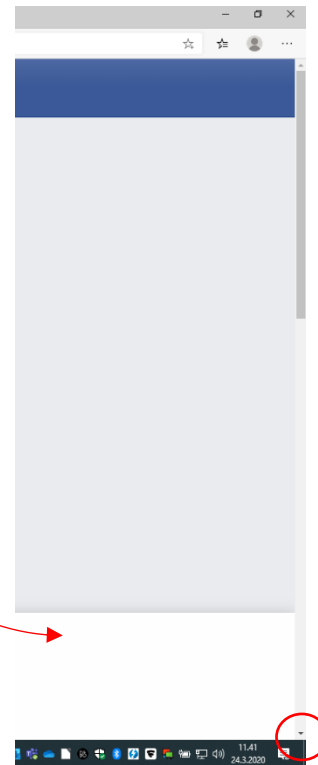

Punaisen nelion alla on kohta, missä julkaisut näkyvät.