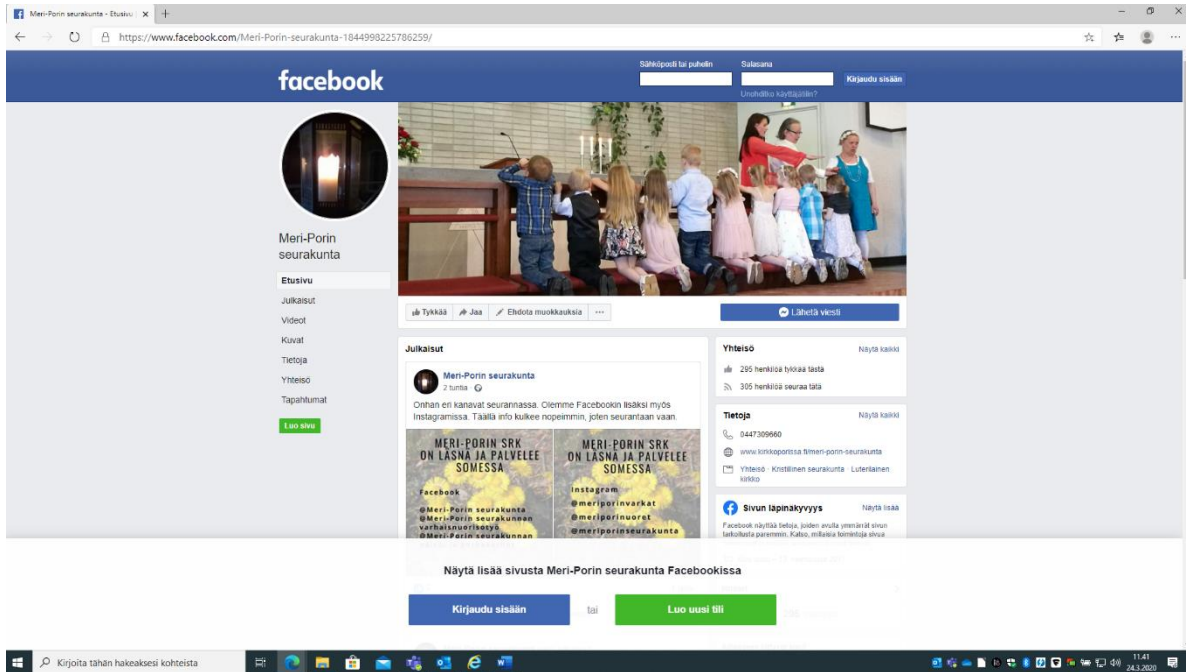

Meri-Porin seurakunnan sanajumalanpalvelus nähtävillä Facebookissa. Meri-Porin seurakunta on sunnuntai-ilta edellä olevaa tummennettua Meri-Porin seurakunta tekstiä) Pihlavan kirkko on auki jumalanpalveluksen jälkeen klo 11-12 hiljentymistä ja yksityistä rukousta varten. Paikalla on seurakunnan työntekijä keskustelua ja sielunhoitoa varten. Kyseessä ei ole yleisötilaisuus, mutta kirkko on auki.

Ei nyt

Tekstistä avautuu Meri-Porin seurakunnan Facebook sivut.

Pienen hetken kuluttua näytölle ilmaantuu kuvassa näkyvä kirjautumispyyntö.

Sen voi ohittaa painamalla Ei nyt -tekstiä (näkyvä alhaalla olevassa kuvassa tarkemmin).

Näytä lisää sivusta Meri-Porin seurakunta Facebookis...

Sähköposti tai puhelin

Salasana

Kirjaudu sisään

Unohditko käyttäjätunni?

tai

Luo uusi tili

Ei nyt

Kirjautumispyyntö lähtee ja pääset ihaillemaan Meri-Porin seurakunnan Facebook sivuja.

Oikealla reunassa on pienet nuolet ylös ja alas. Alaspäin osoittavasta nuolesta pääset sivuilla alas, mistä löytyy julkaisuja.