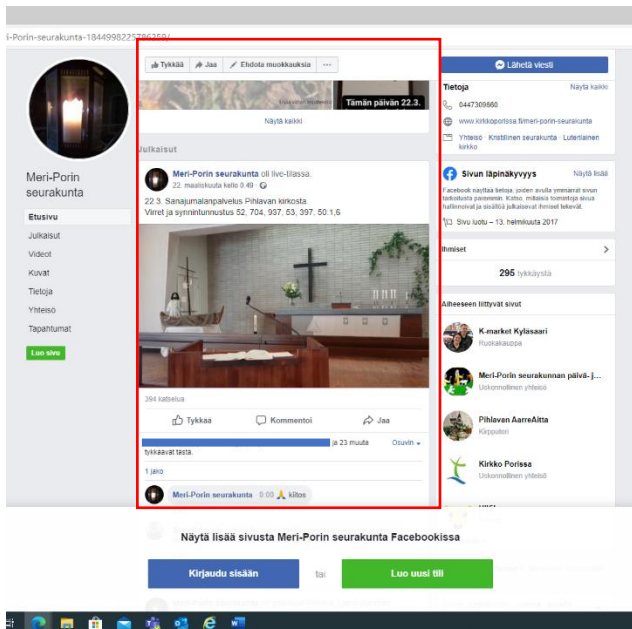

Ei nyt

Tekstistä avautuu Meri-Porin seurakunnan Facebook sivut.

Pienen hetken kuluttua näytölle ilmaantuu kuvassa näkyvä kirjautumispyyntö.

Sen voi ohittaa painamalla Ei nyt -tekstiä (näkyvä alhaalla olevassa kuvassa tarkemmin).

Näytä lisää sivusta Meri-Porin seurakunta Facebookis...

Sähköposti tai puhelin

Salasana

Kirjaudu sisään

Unohditko käyttäjätunni?

tai

Luo uusi tili

Ei nyt

Kirjautumispyyntö lähtee ja pääset ihaillemaan Meri-Porin seurakunnan Facebook sivuja.

Oikealla reunassa on pienet nuolet ylös ja alas. Alaspäin osoittavasta nuolesta pääset sivuilla alas, mistä löytyy julkaisuja.