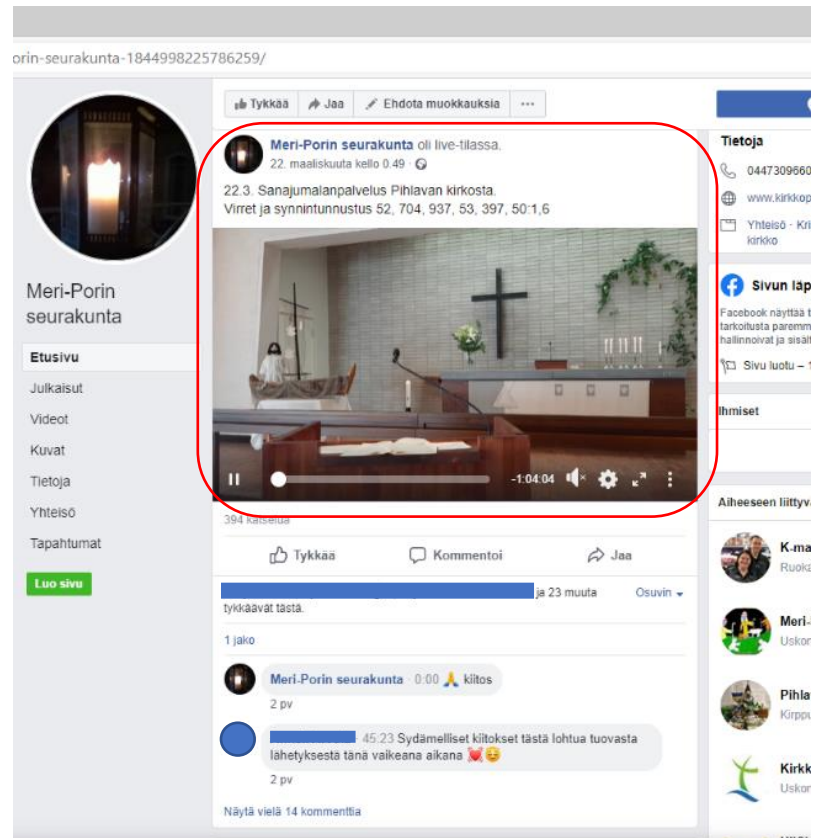

Meri-Porin seurakunnan sanajumalanpalvelus nähtävillä Facebookissa. Meri-Porin seurakunta on sunnuntai-ilta edellä olevaa tummennettua Meri-Porin seurakunta tekstiä) Pihlavan kirkko on auki jumalanpalveluksen jälkeen klo 11-12 hiljentymistä ja yksityistä rukousta varten. Paikalla on seurakunnan työntekijä keskustelua ja sielunhoitoa varten. Kyseessä ei ole yleisötilaisuus, mutta kirkko on auki.

Kirjautumispyyntö lähtee ja pääset ihaillemaan Meri-Porin seurakunnan Facebook sivuja.

Oikealla reunassa on pienet nuolet ylös ja alas. Alaspäin osoittavasta nuolesta pääset sivuilla alas, mistä löytyy julkaisuja.

Punaisen nelion alla on kohta, missä julkaisut näkyvät.

Jumalanpalvelus tulee siis näkyviin, kun painat nuolta alaspäin tarpeeksi kauan.

Vieressä kuva sunnuntain 22.3.2020 kuvatusta jumalanpalveluksesta.

Videota saa isommaksi klikkaamalla kuvaa kaksi kertaa.

(Huom. nämä ovat ohjeet. Viereisestä kuvasta ei näe videota.)

Video on nyt kokonäytön kokoinen. Klikkaa kuvan keskeltä ympyrän osoittamaa kuvaketta.